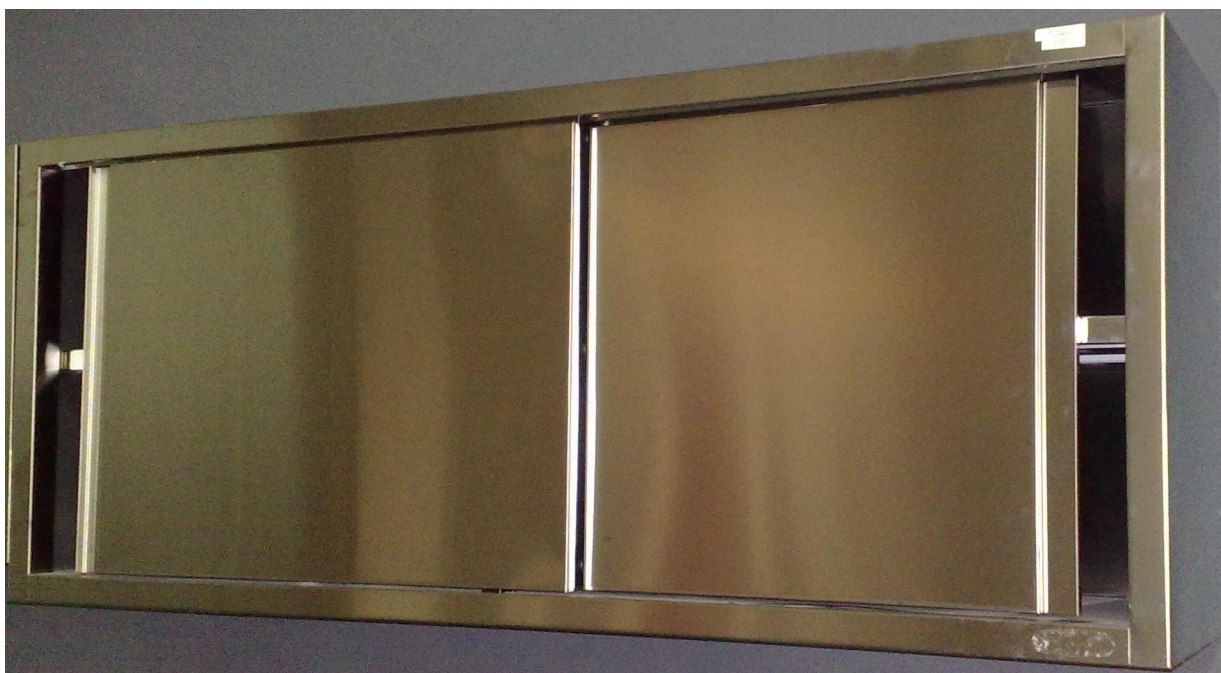

BENINI

IMPIANTI e ARREDAMENTI per il FOOD

Pensile armadiato in acciaio inox nuovo, con ante scorrevoli e ripiano intermedio.	
Dimensioni esterne	L 1600 x P 400 x H 660 mm
Marca	MBM
Modello	PSC160