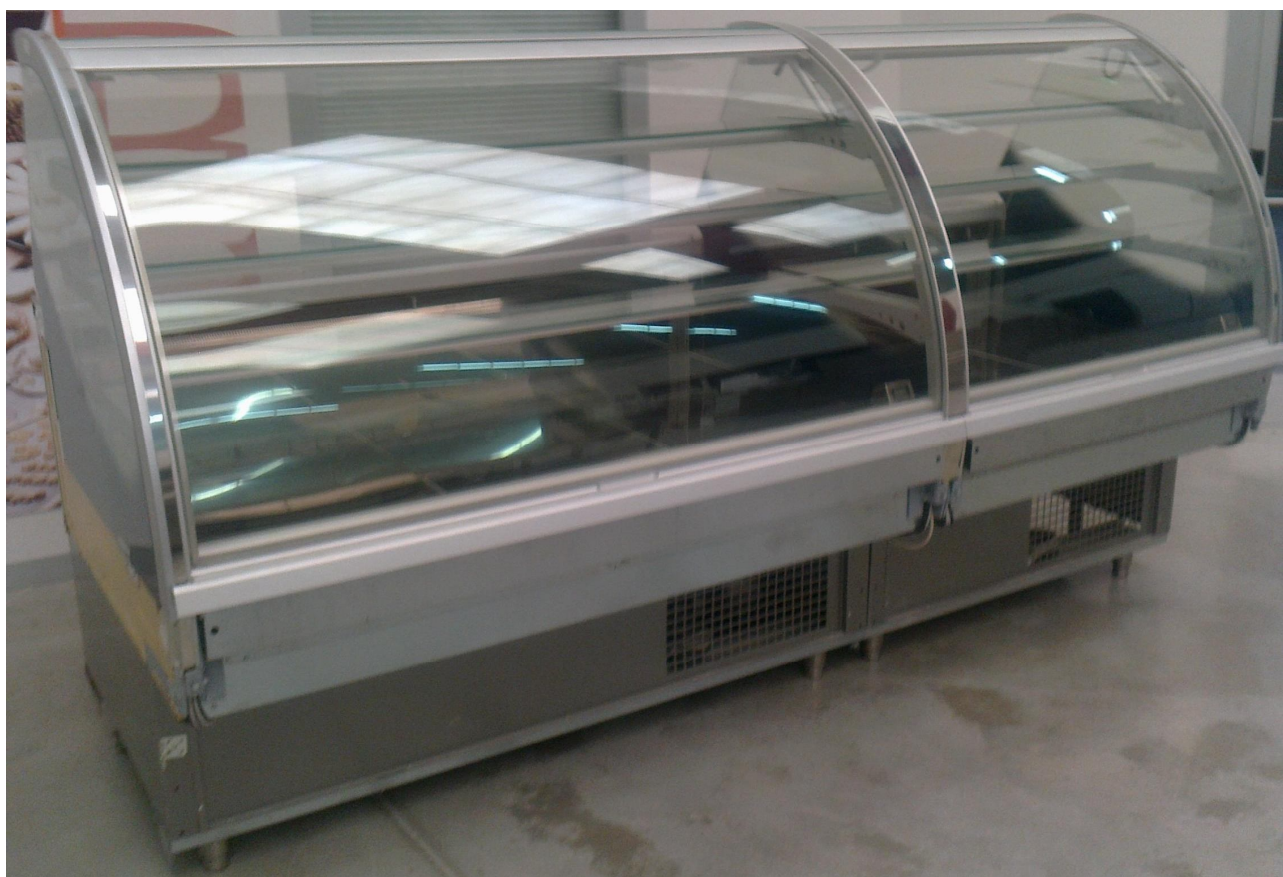

BENINI

IMPIANTI e ARREDAMENTI per il FOOD

Vetrina pasticceria ventilata usata, a doppio modulo, serie Space 3, con unità condensatrice completa di vaschetta evaporacondensa.

Vetri frontali temperati apribili verso l'alto, mensole espositive con illuminazione a led, piano portabilancia, chiusura con tendina notte e tasca portacarta.

Dimensioni esterne	L 2720 x P 1145 x H 1520 mm
Marca	MABO
Modello	8SPC3PV111E+8SPC3PV161E
Prezzo di vendita	€ 10.500,00 + I.V.A.